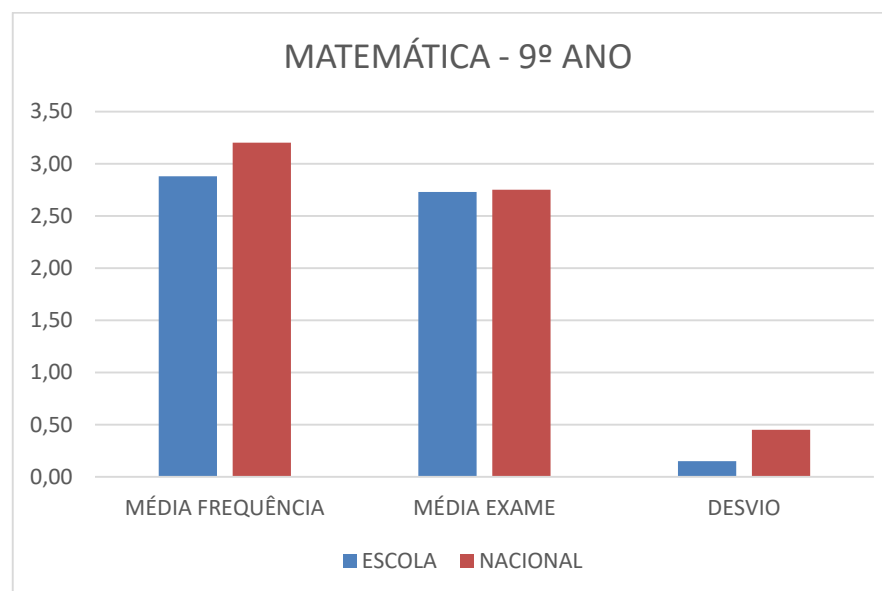

Comparação das médias de frequência e médias de exame da escola com os dados nacionais nas disciplinas de Matemática e Português – 9º Ano

	MÉDIA FREQUÊNCIA	MÉDIA EXAME	DESVIO	MÉDIA EXAME-17-18
ESCOLA	2,88	2,73	0,15	2,30
NACIONAL	3,20	2,75	0,45	2,62

DADOS RETIRADOS DO SITE DO MINISTÉRIO DA EDUCAÇÃO: <http://www.dgicd.min-edu.pt/jurinaconalexames>