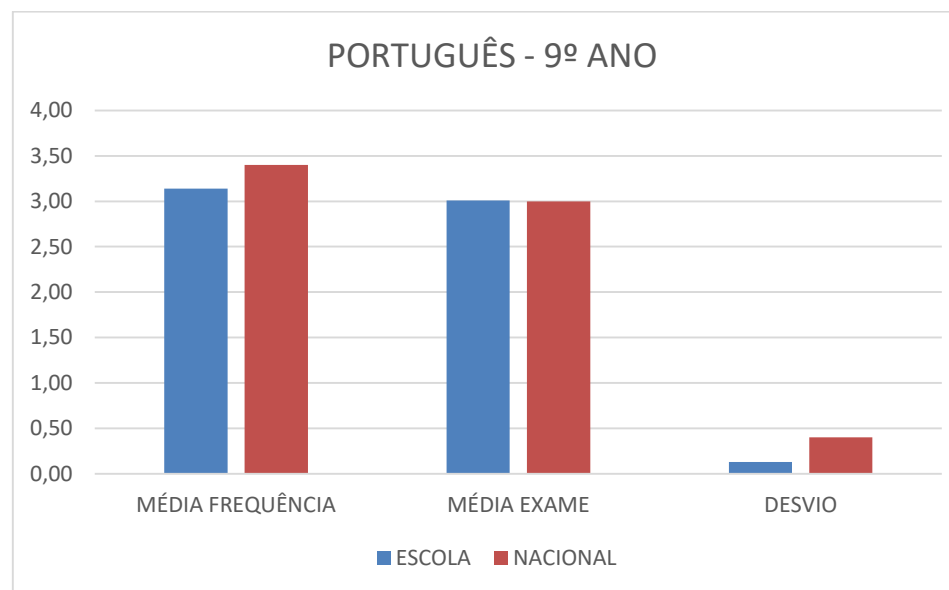

MÉDIA FREQUÊNCIA	MÉDIA EXAME	DESVIO	MÉDIA EXAME-17-18
ESCOLA	3,14	3,01	0,13	3,29
NACIONAL	3,40	3,00	0,40	3,40

DADOS RETIRADOS DO SITE DO MINISTÉRIO DA EDUCAÇÃO: <http://www.dgidc.min-edu.pt/jurinacionalexames>